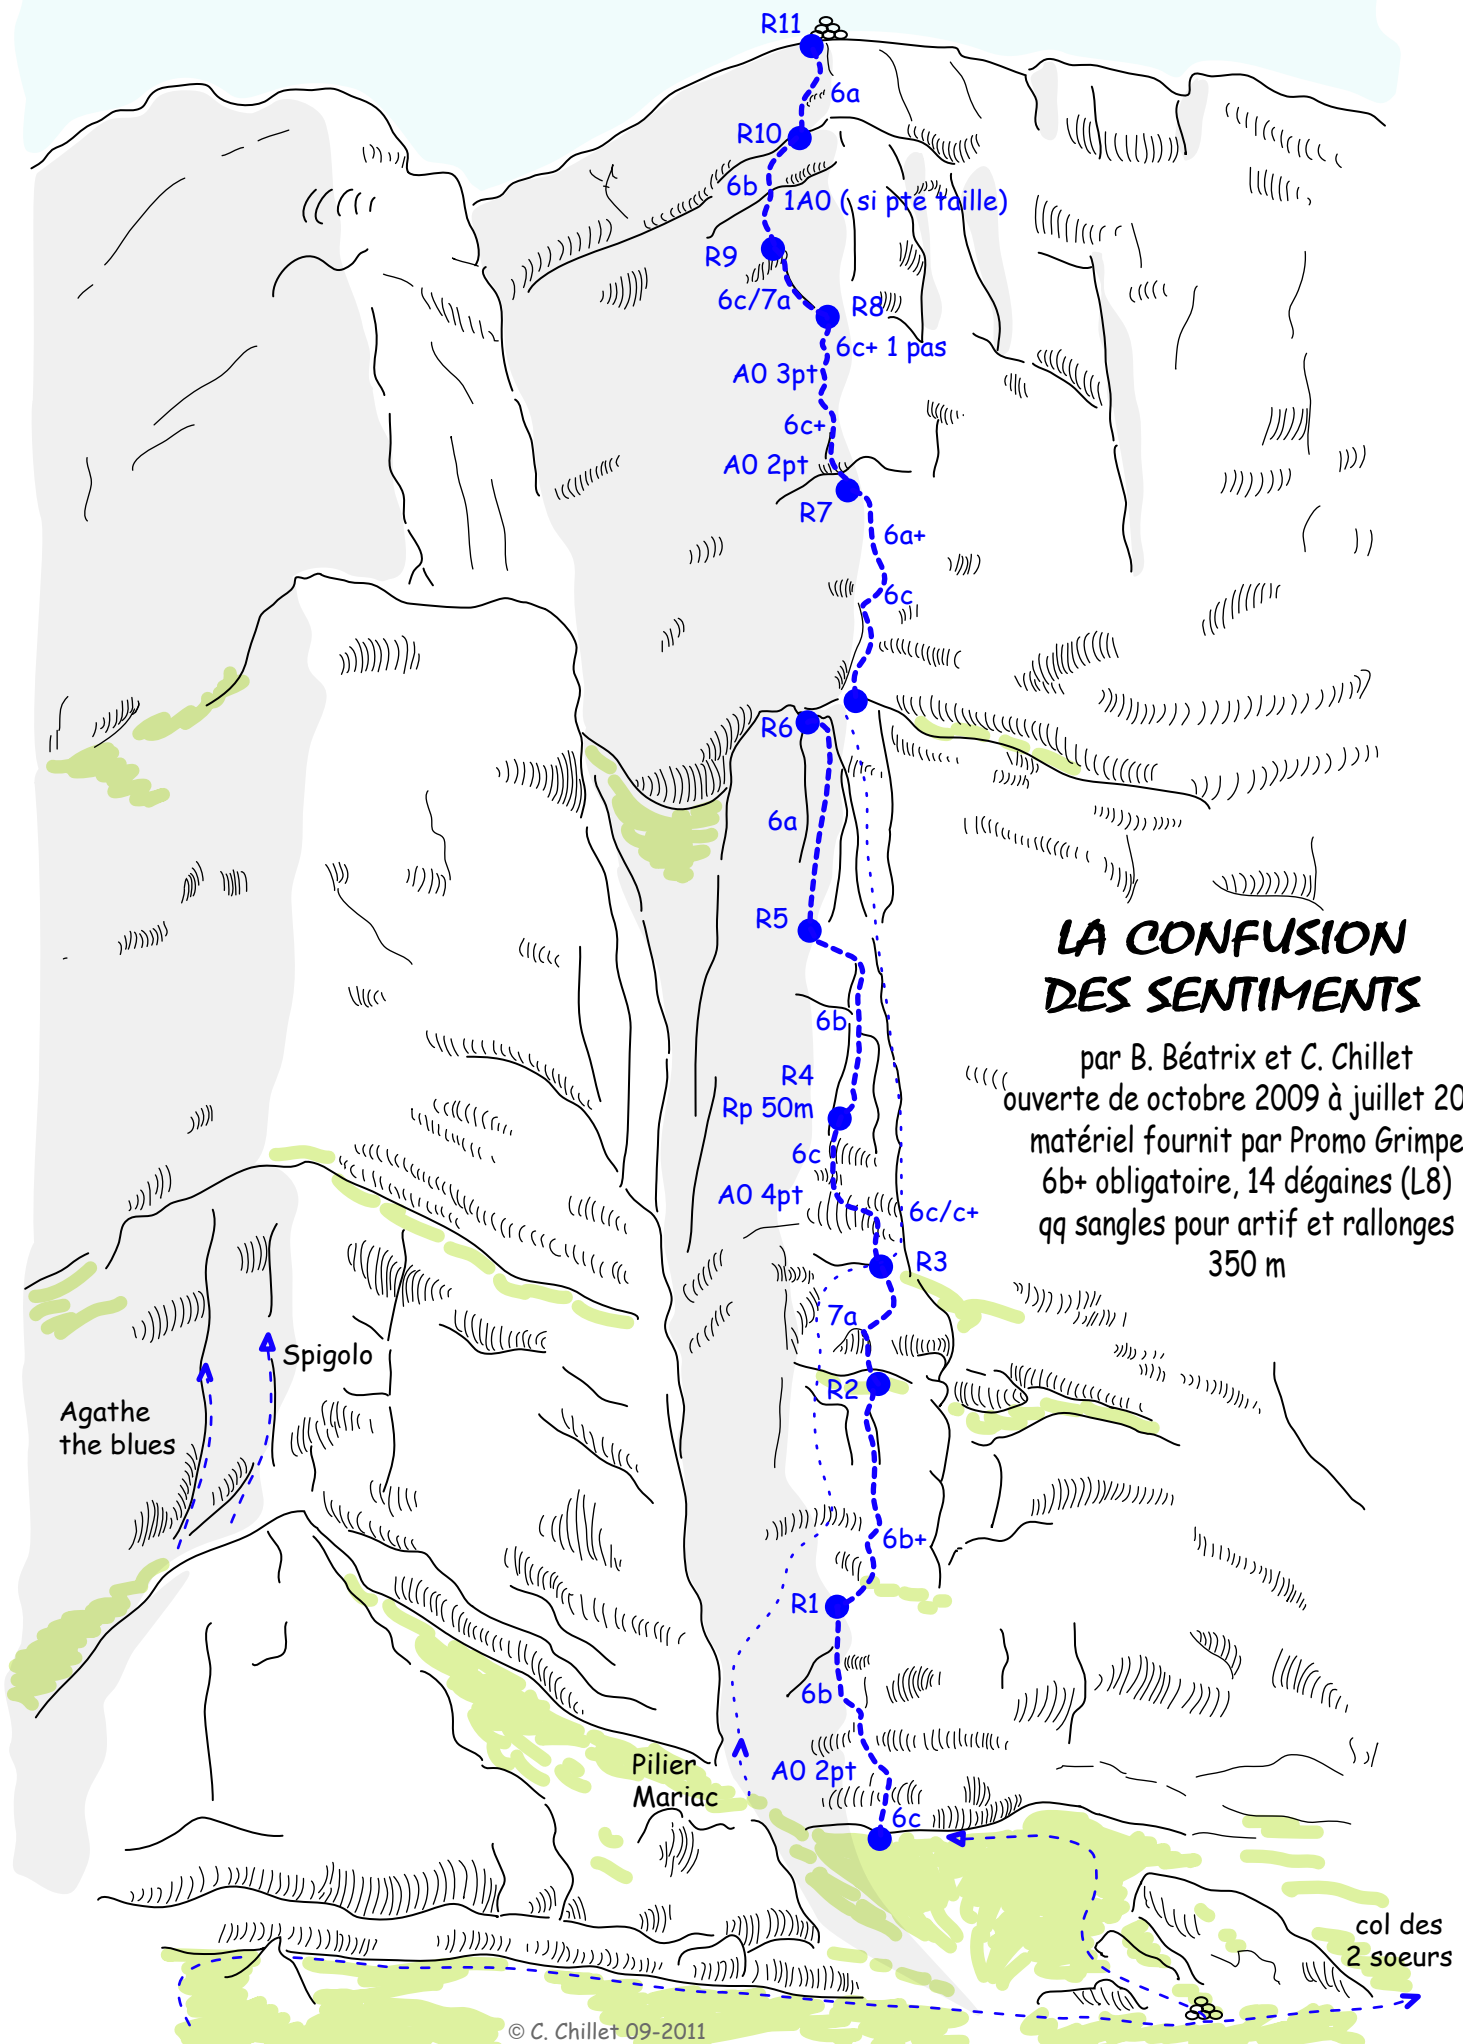

LES DEUX SOEURS - AGATHE (2193m)

LA CONFUSION DES SENTIMENTS

par B. Béatrix et C. Chillet
ouverte de octobre 2009 à juillet 2011
matériel fourni par Promo Grimpe
6b+ obligatoire, 14 dégaines (L8)
qq sangles pour artif et rallonges
350 m