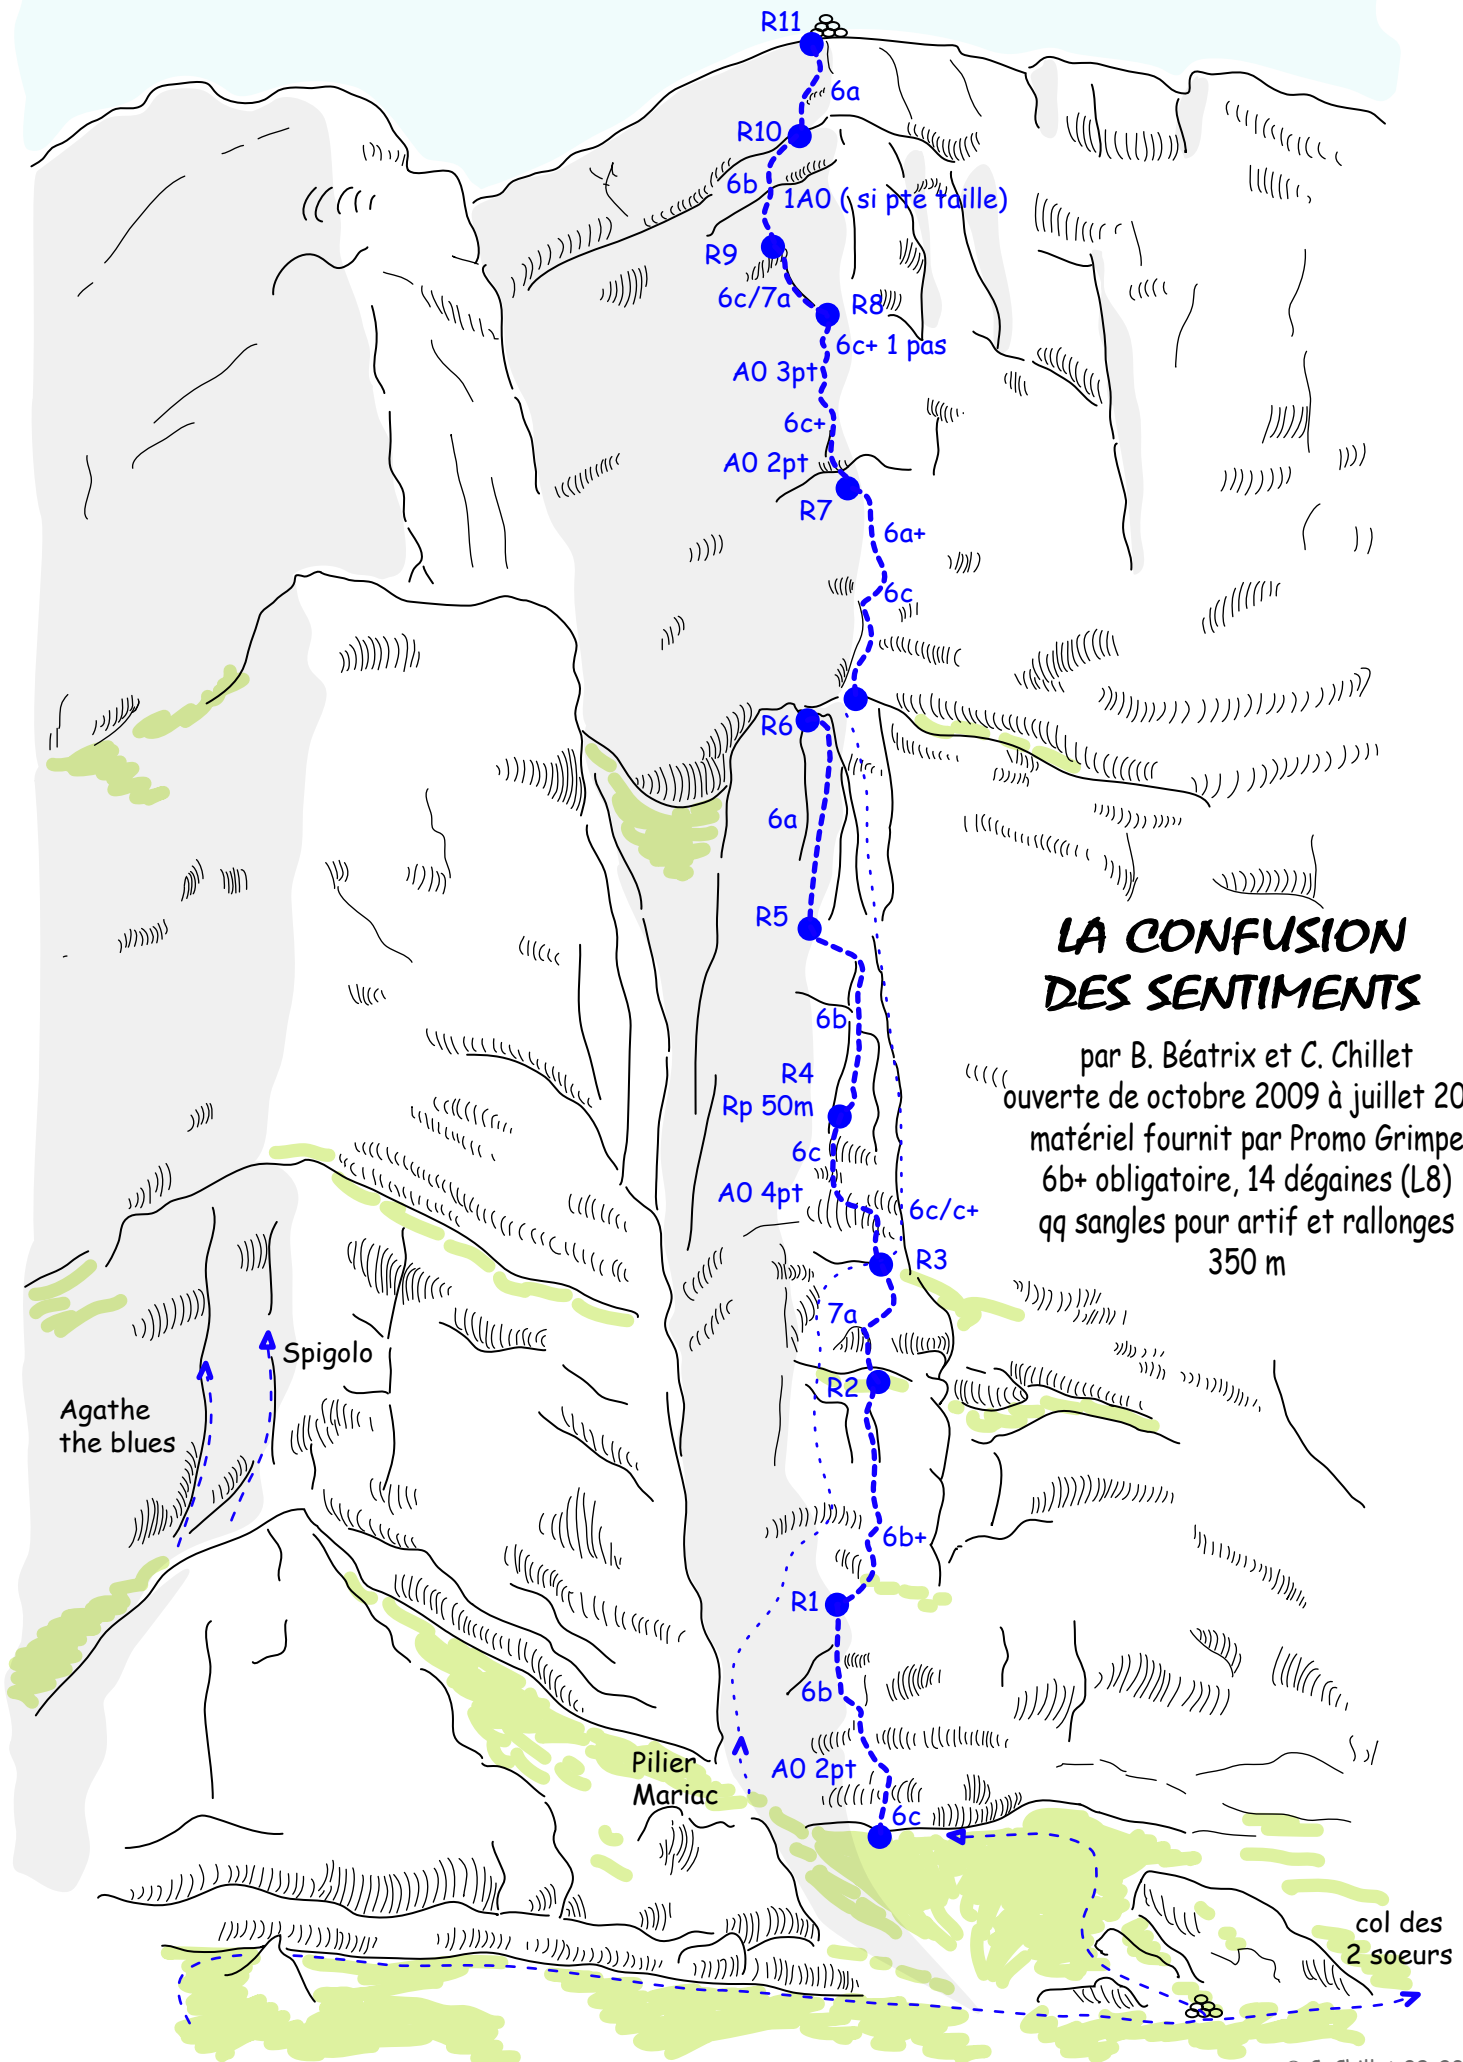

LES DEUX SOEURS - AGATHE (2193m)

LA CONFUSION DES SENTIMENTS

par B. Béatrix et C. Chillet
ouverte de octobre 2009 à juillet 2011
matériel fourni par Promo Grimpe
6b+ obligatoire, 14 dégaines (L8)
qq sangles pour artif et rallonges
350 m